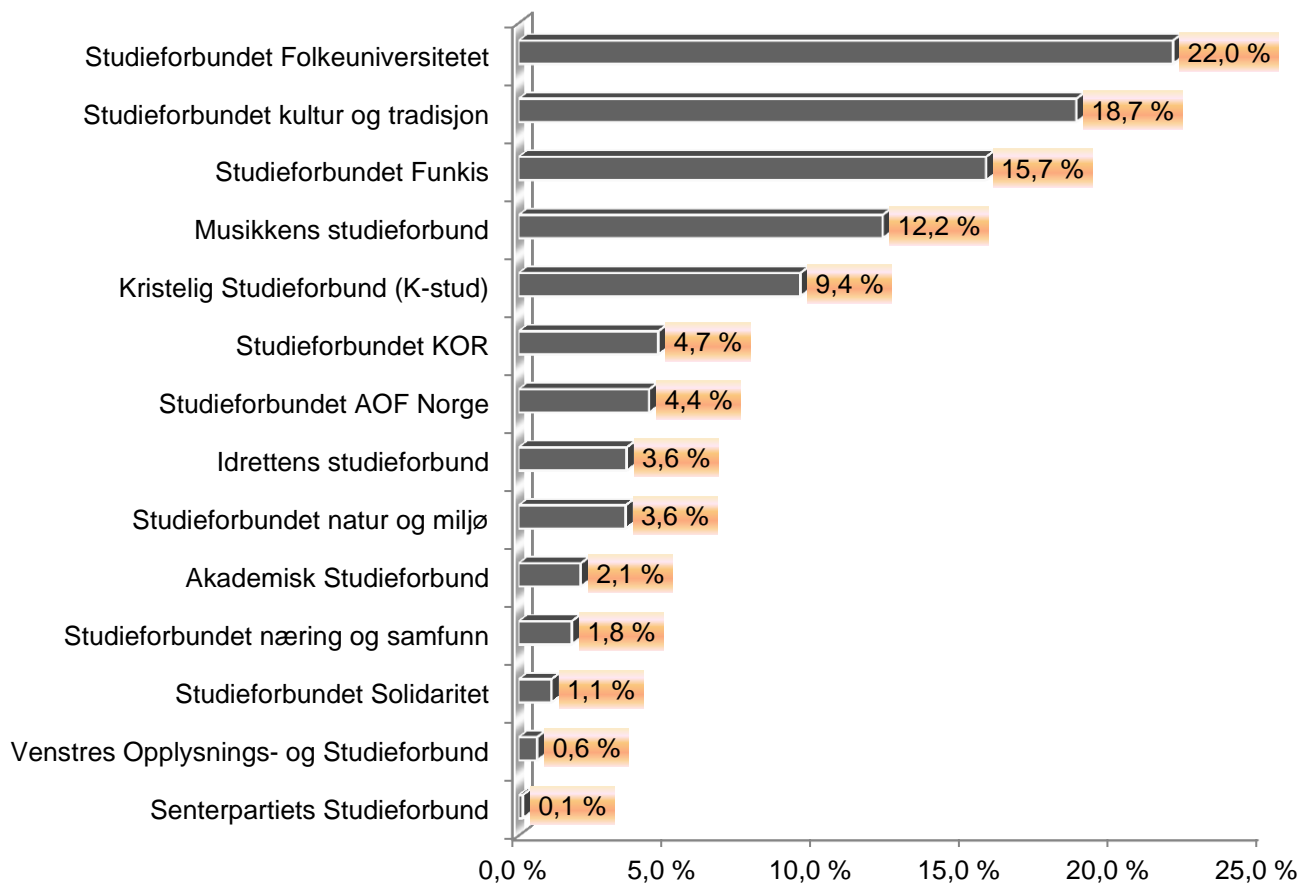

Kurstimer i prosent for fylket fordelt på studieforbund

Kurstimer i prosent for fylket fordelt på hovedemner