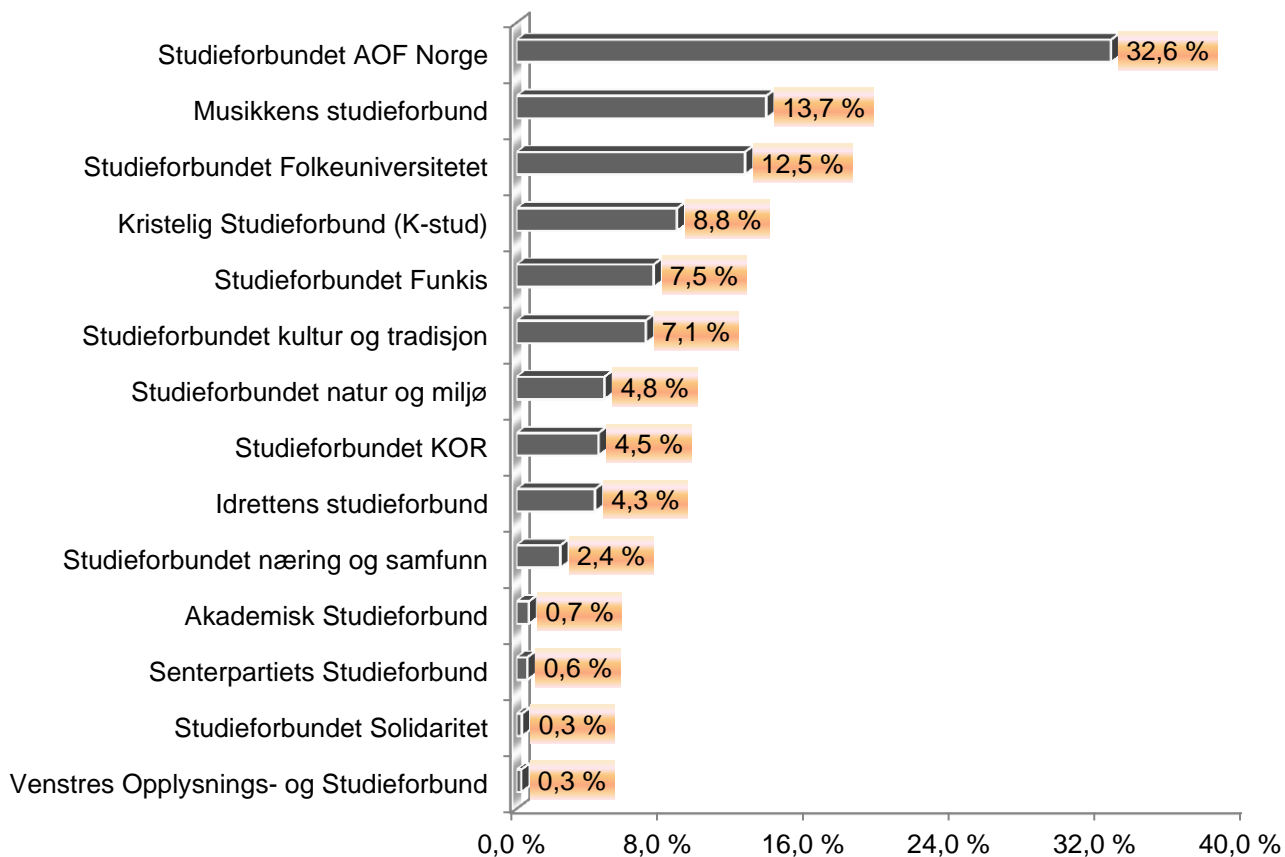

Kurstimer i prosent for fylket fordelt på studieforbund

Kurstimer i prosent for fylket fordelt på hovedemner