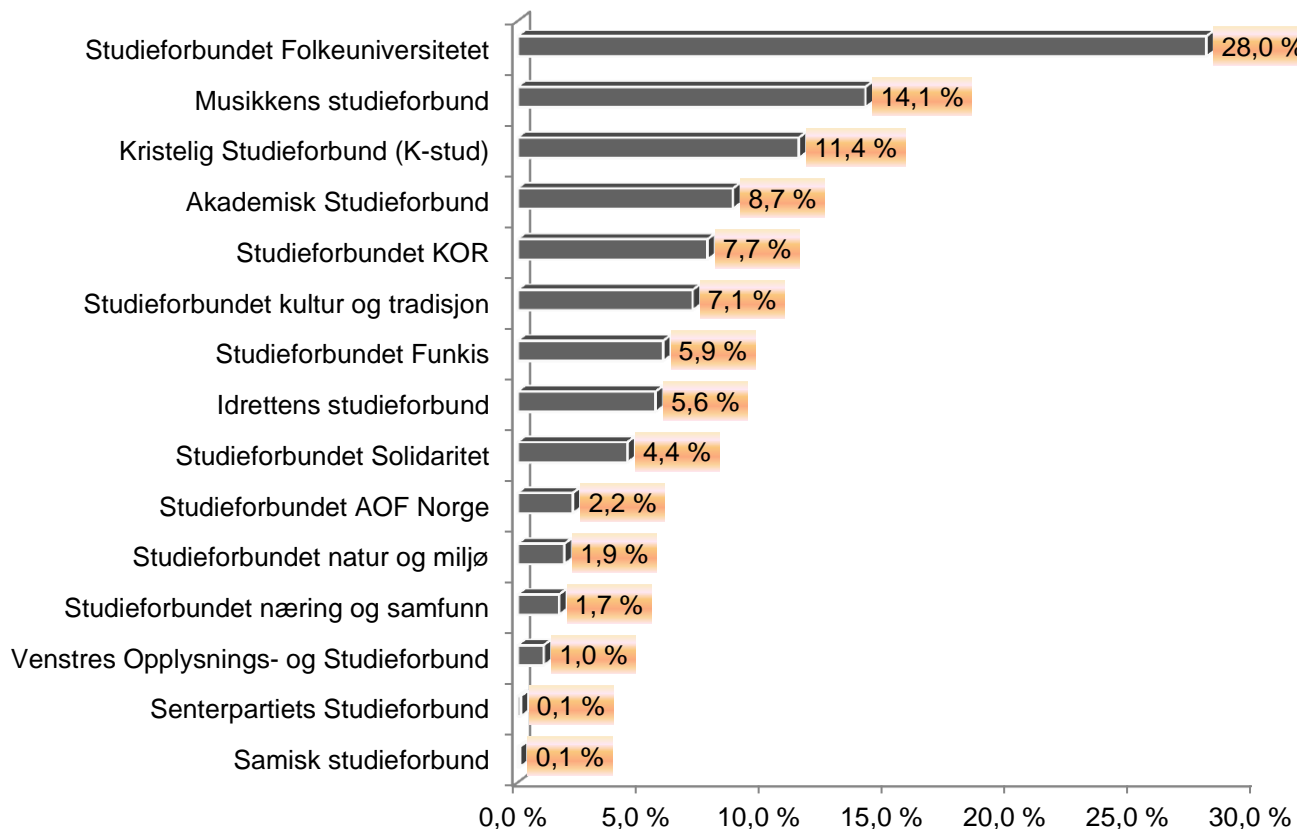

Kurstimer i prosent for fylket fordelt på studieforbund

Kurstimer i prosent for fylket fordelt på hovedemner