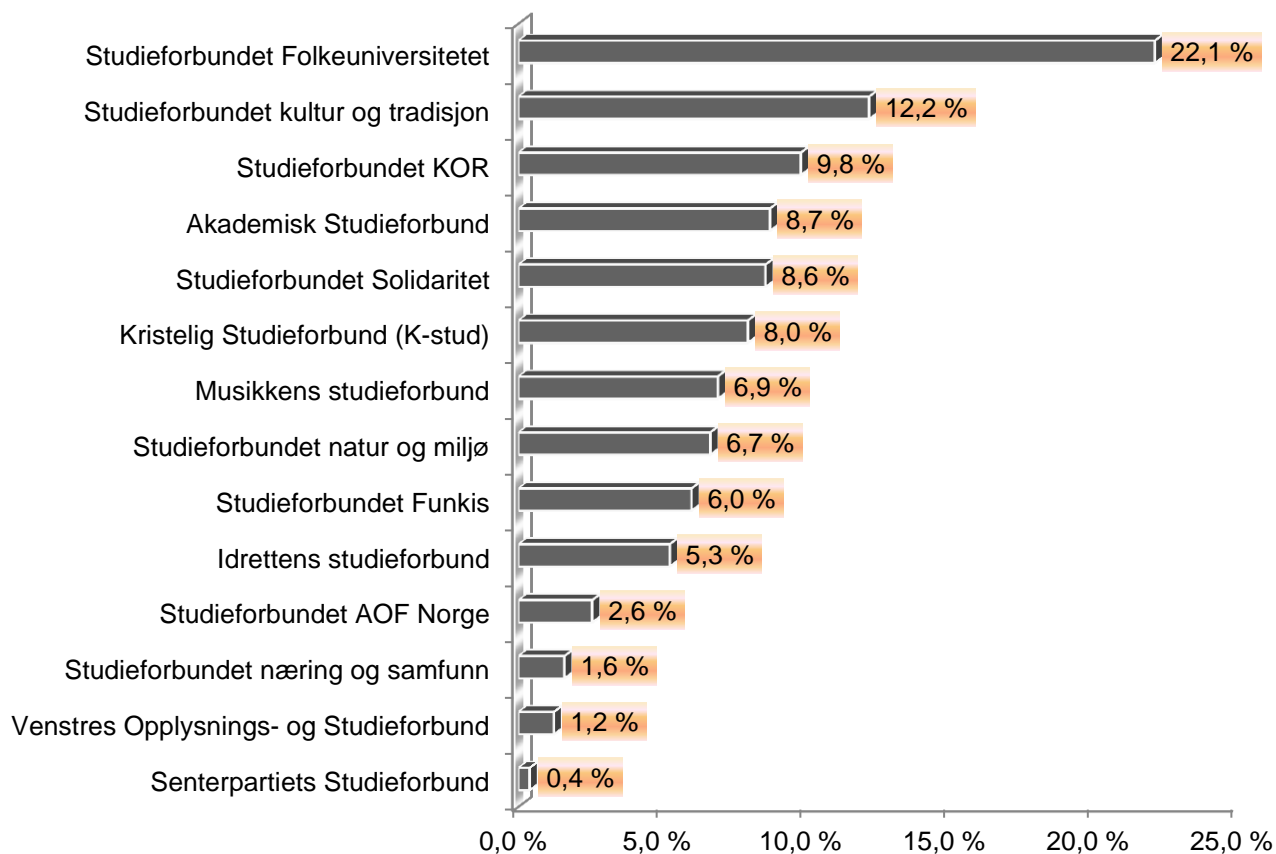

Kurstimer i prosent for fylket fordelt på studieforbund

Kurstimer i prosent for fylket fordelt på hovedemner