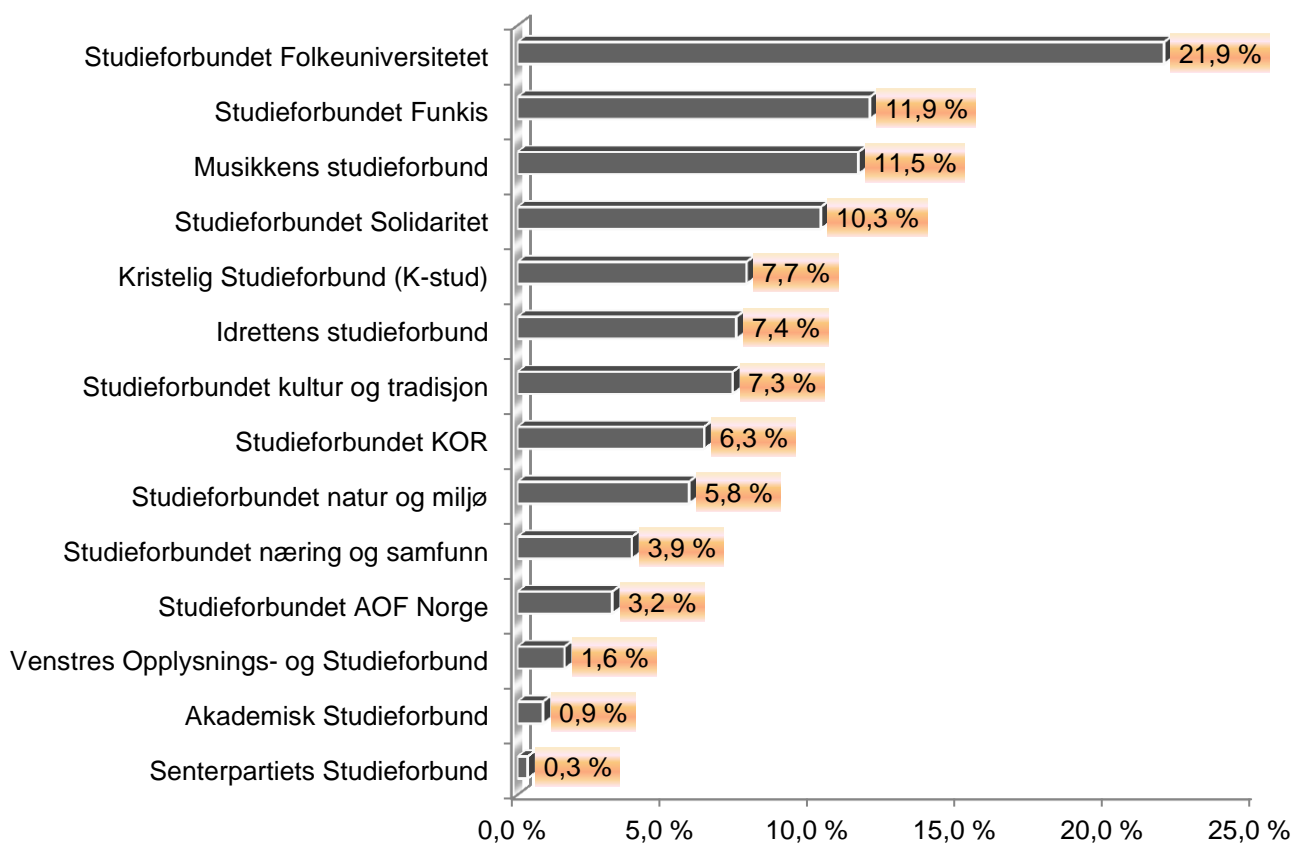

## Kurstimer i prosent for fylket fordelt på studieforbund

## Kurstimer i prosent for fylket fordelt på hovedemner