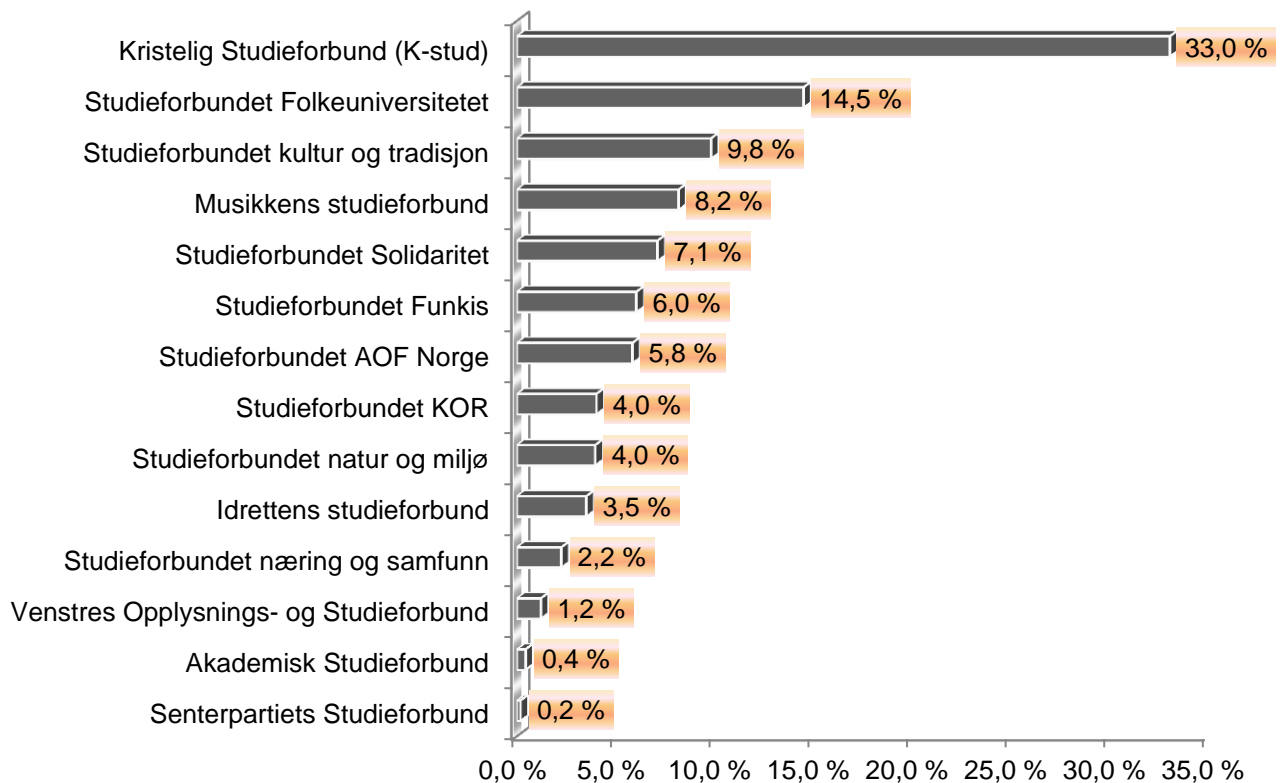

Kurstimer i prosent for fylket fordelt på studieforbund

Kurstimer i prosent for fylket fordelt på hovedemner