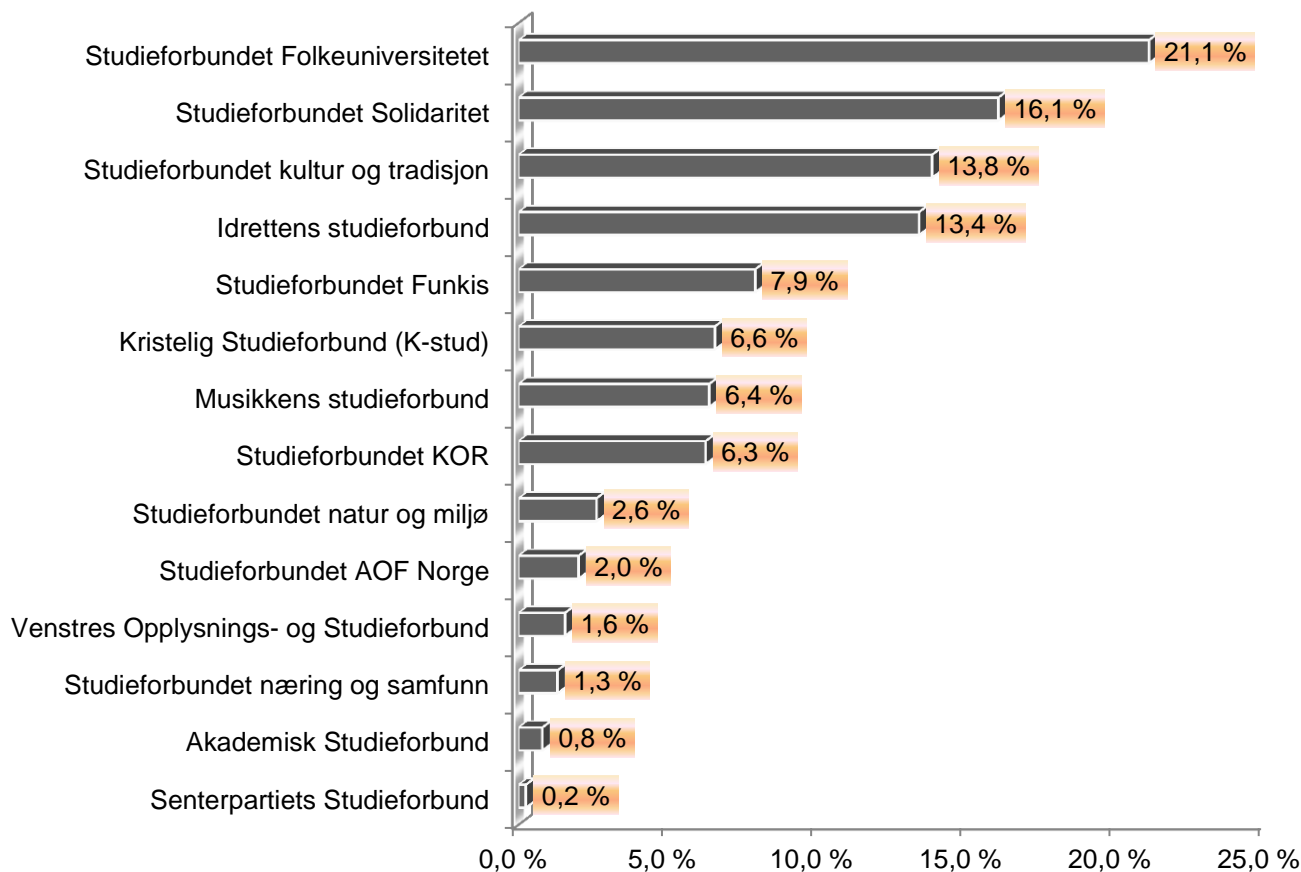

Kurstimer i prosent for fylket fordelt på studieforbund

Kurstimer i prosent for fylket fordelt på hovedemner