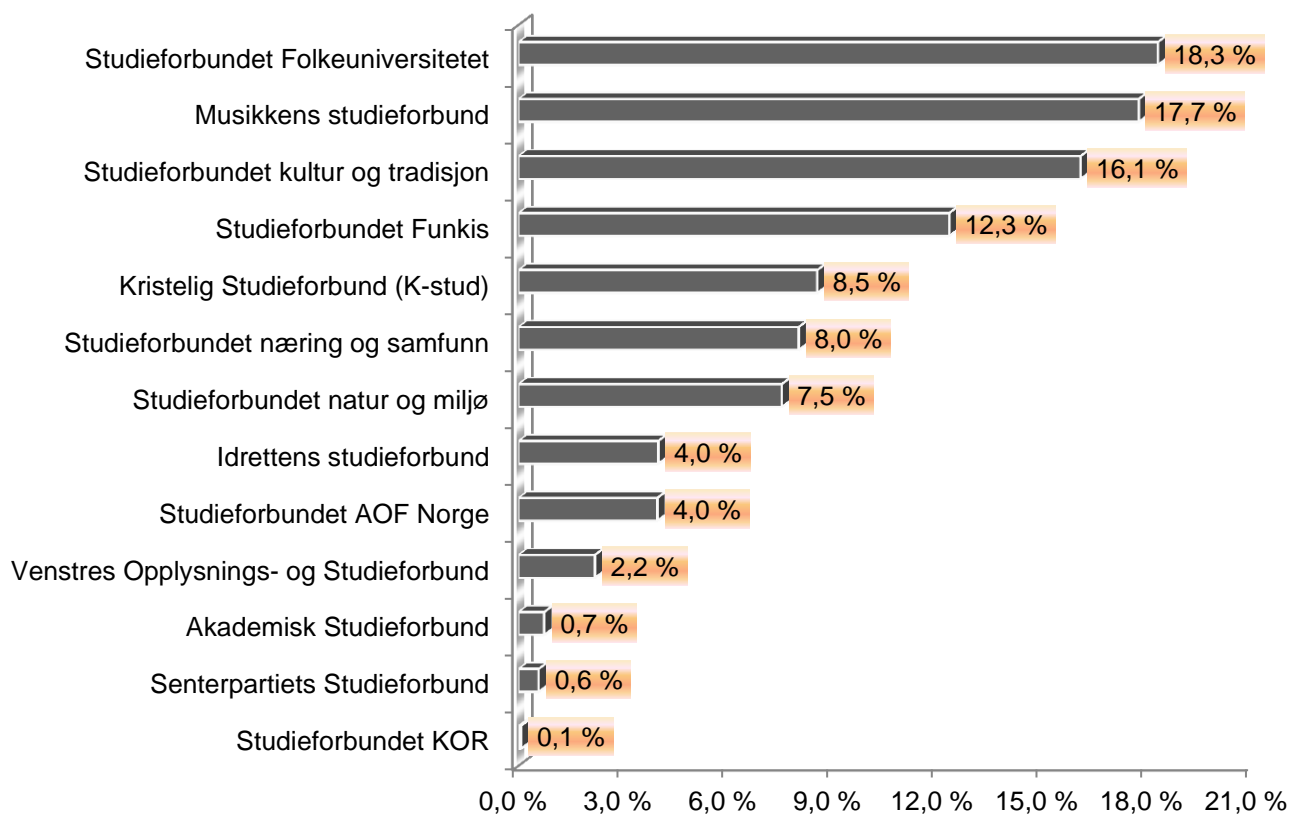

Kurstimer i prosent for fylket fordelt på studieforbund

Kurstimer i prosent for fylket fordelt på hovedemner