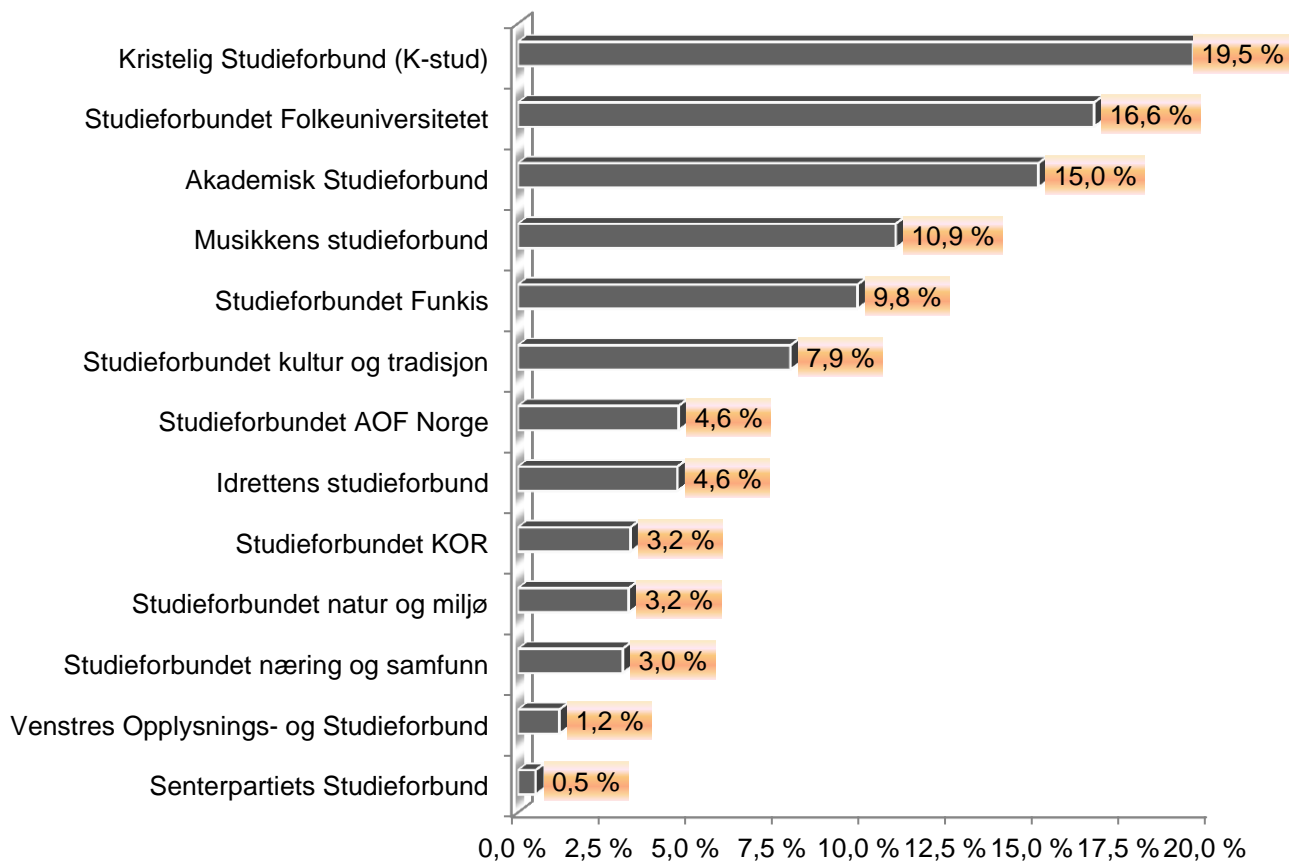

Kurstimer i prosent for fylket fordelt på studieforbund

Kurstimer i prosent for fylket fordelt på hovedemner