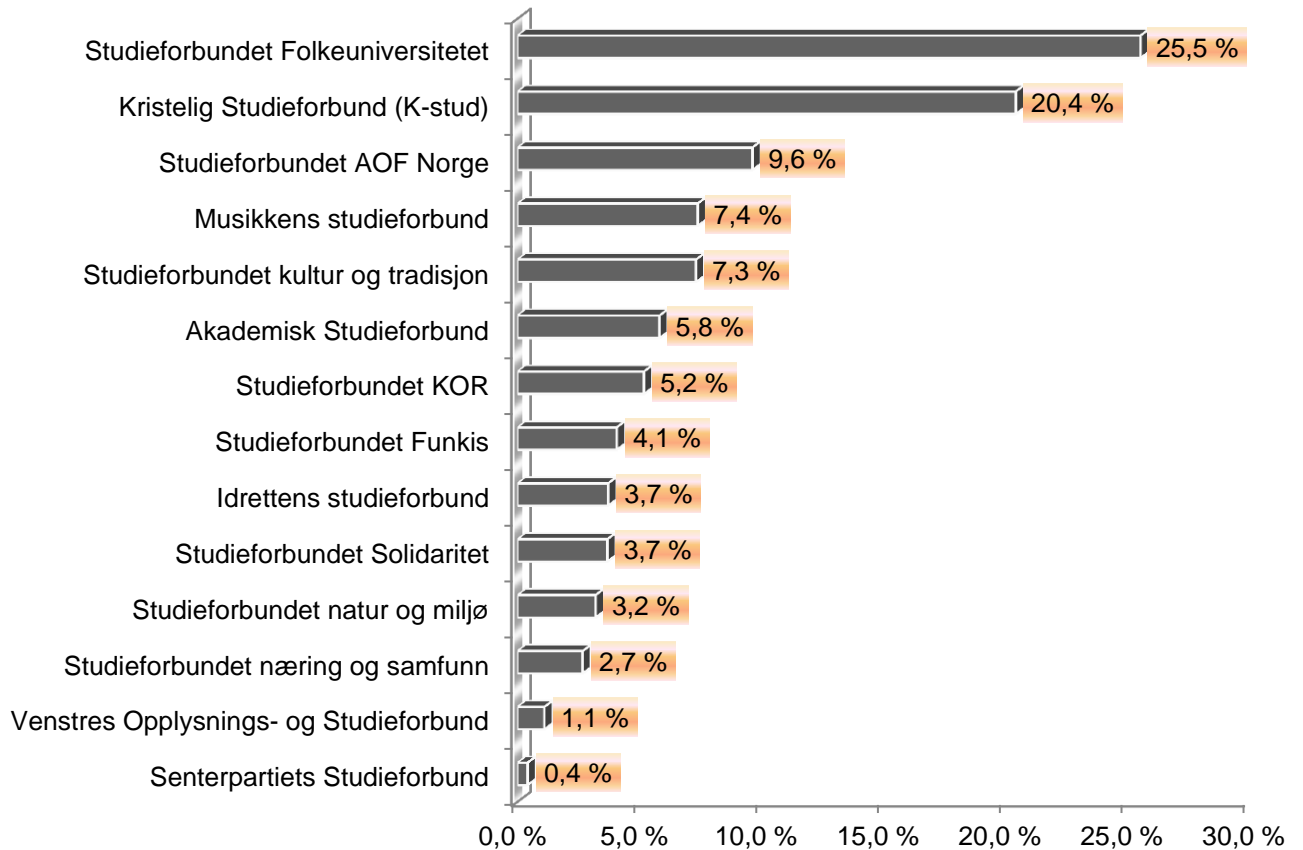

Kurstimer i prosent for fylket fordelt på studieforbund

Kurstimer i prosent for fylket fordelt på hovedemner