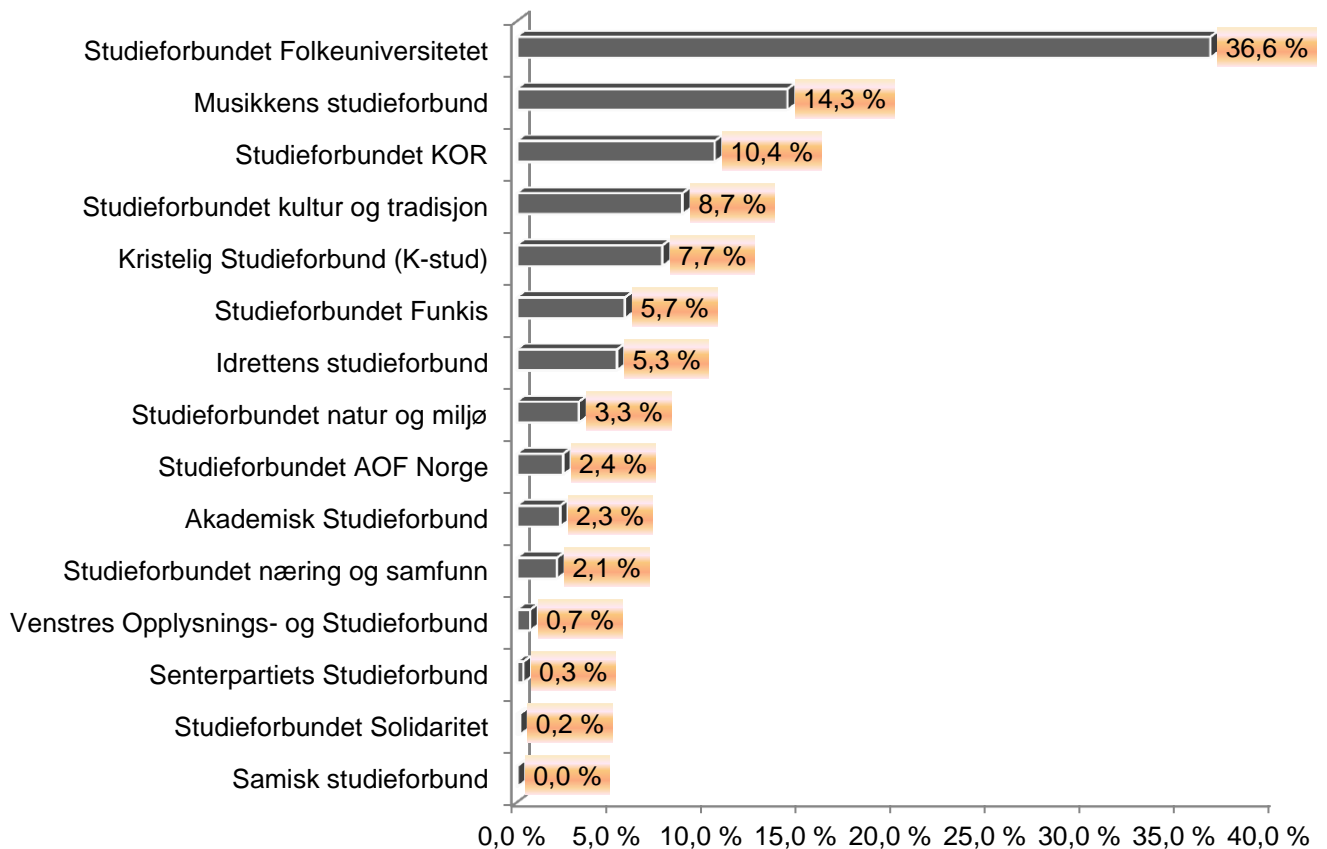

Kurstimer i prosent for fylket fordelt på studieforbund

Kurstimer i prosent for fylket fordelt på hovedemner