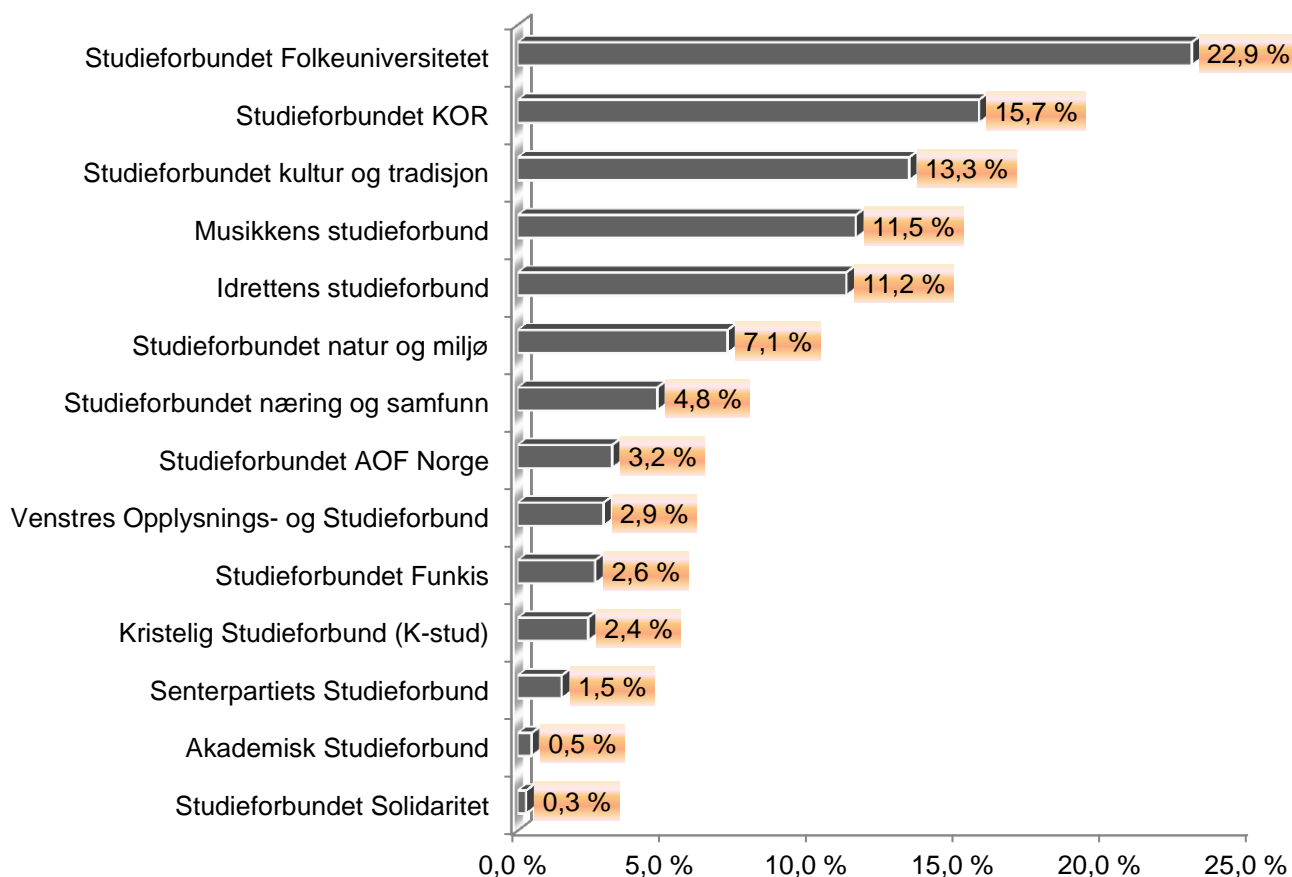

Kurstimer i prosent for fylket fordelt på studieforbund

Kurstimer i prosent for fylket fordelt på hovedemner