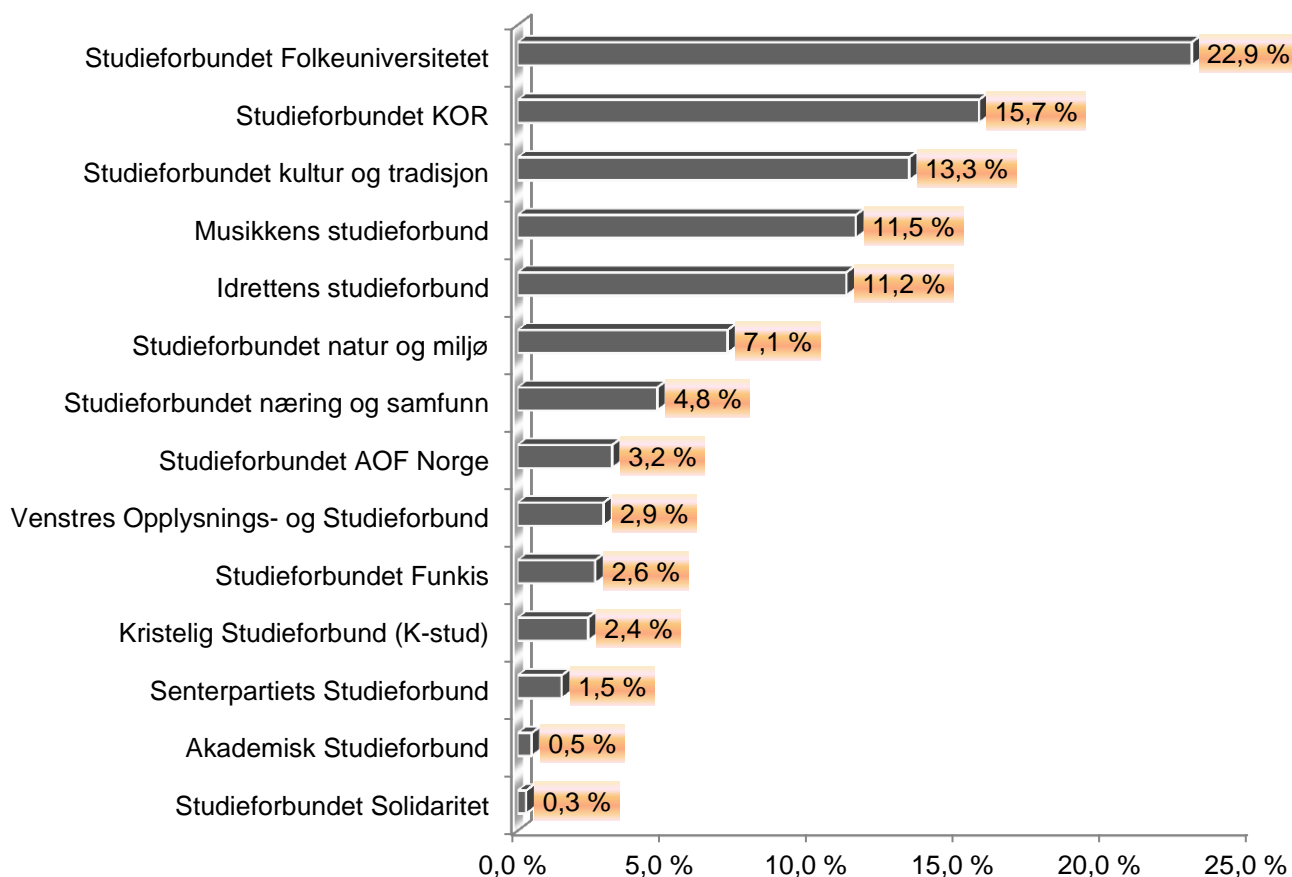

## Kurstimer i prosent for fylket fordelt på studieforbund

## Kurstimer i prosent for fylket fordelt på hovedemner