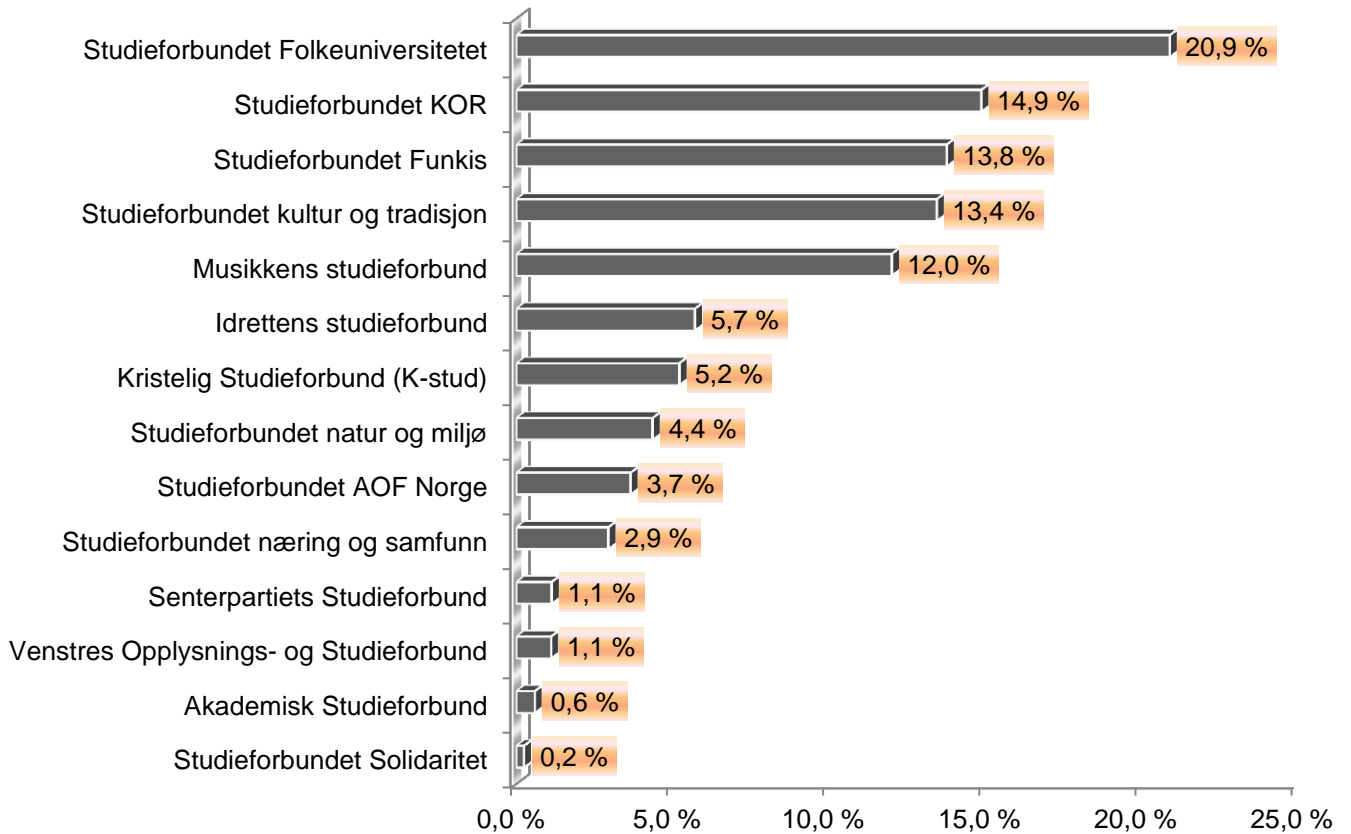

Kurstimer i prosent for fylket fordelt på studieforbund

Kurstimer i prosent for fylket fordelt på hovedemner