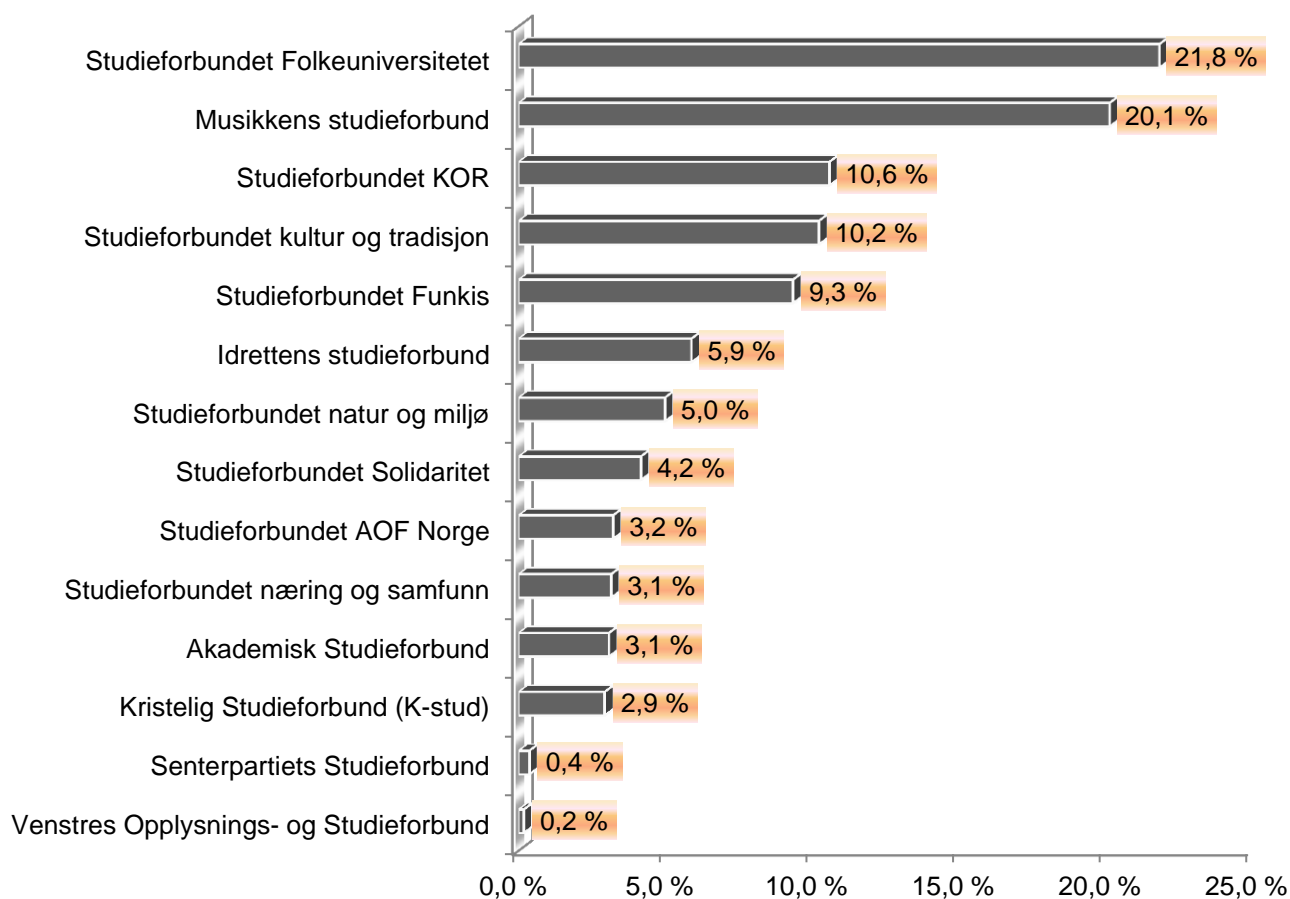

Kurstimer i prosent for fylket fordelt på studieforbund

Kurstimer i prosent for fylket fordelt på hovedemner