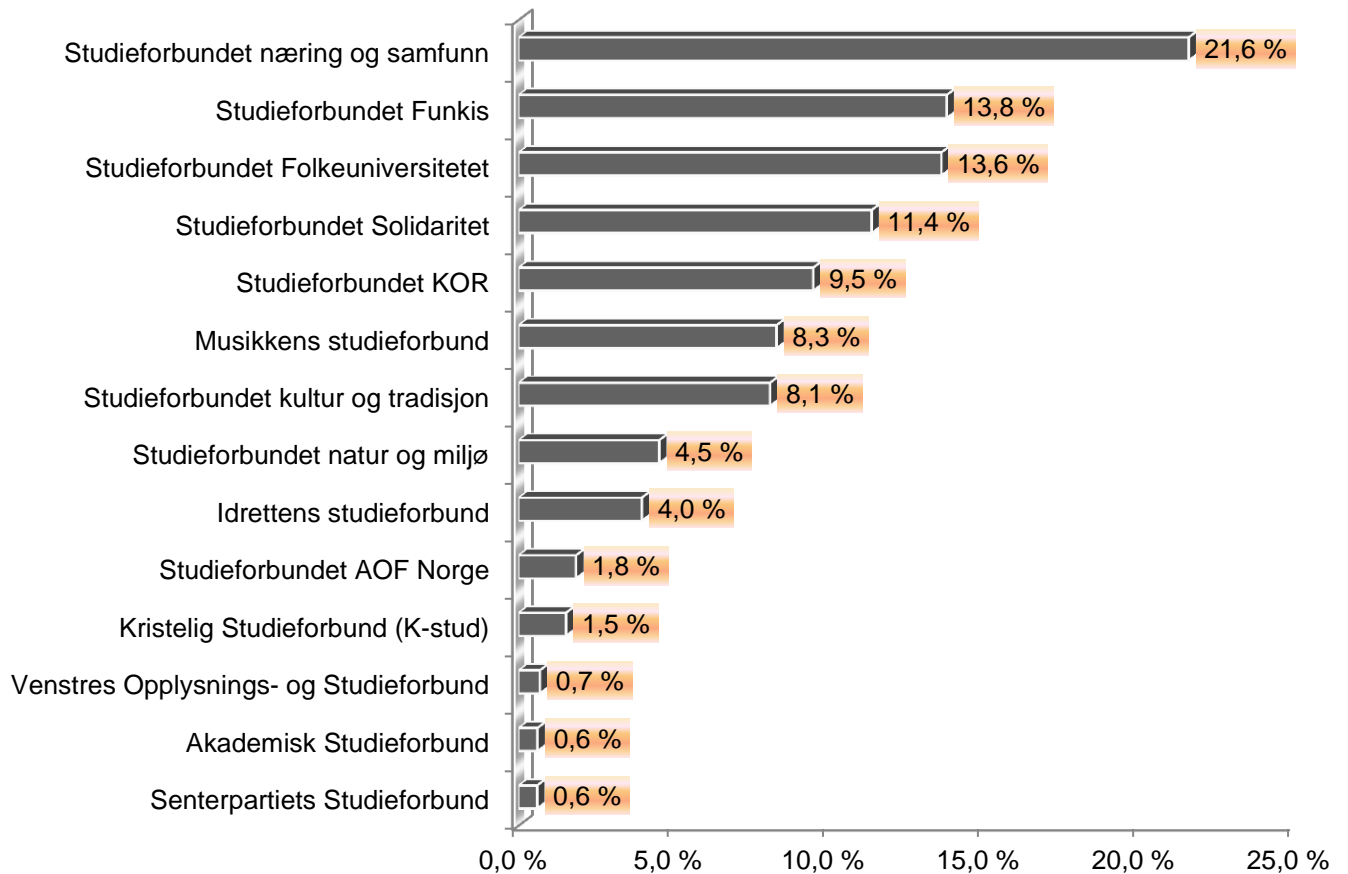

Kurstimer i prosent for fylket fordelt på studieforbund

Kurstimer i prosent for fylket fordelt på hovedemner