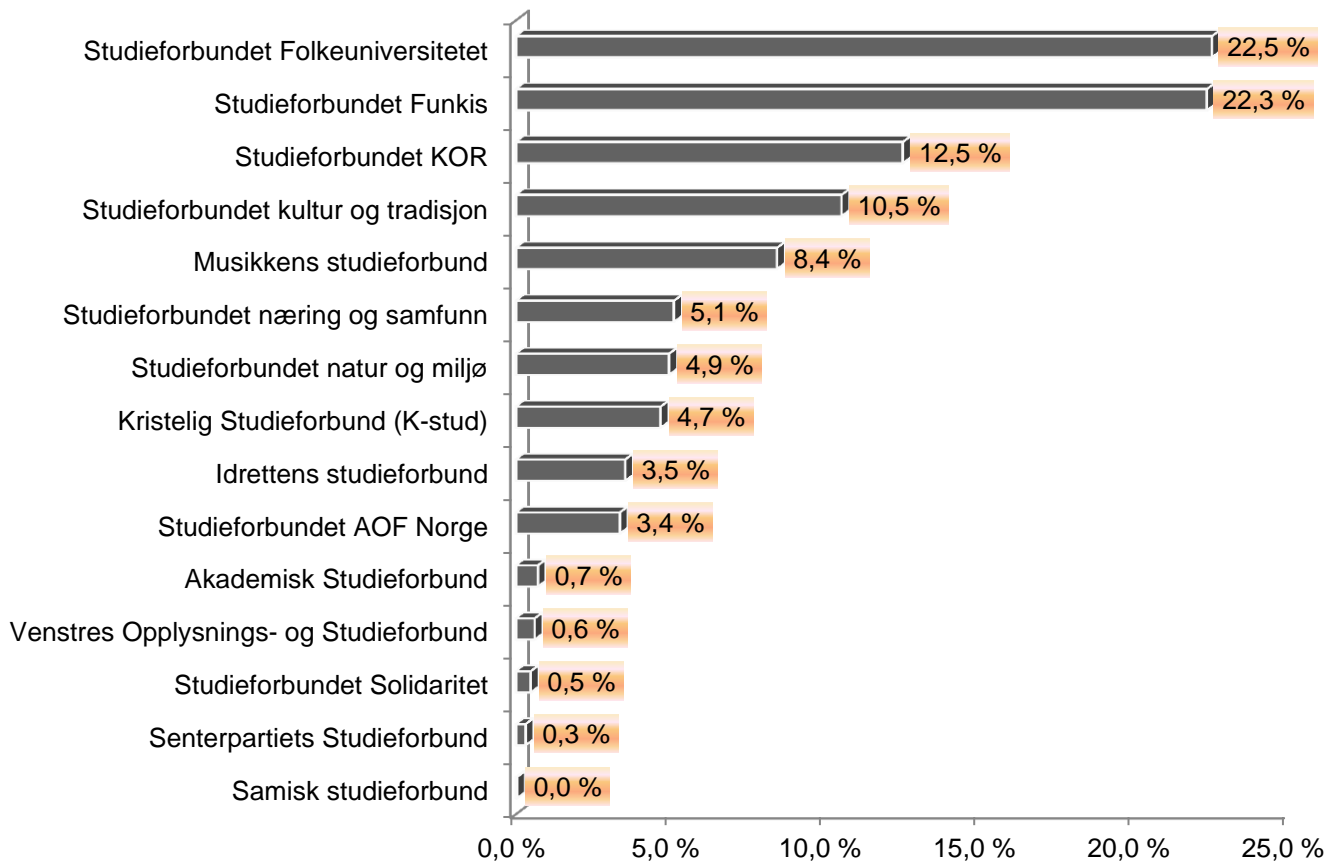

Kurstimer i prosent for fylket fordelt på studieforbund

Kurstimer i prosent for fylket fordelt på hovedemner