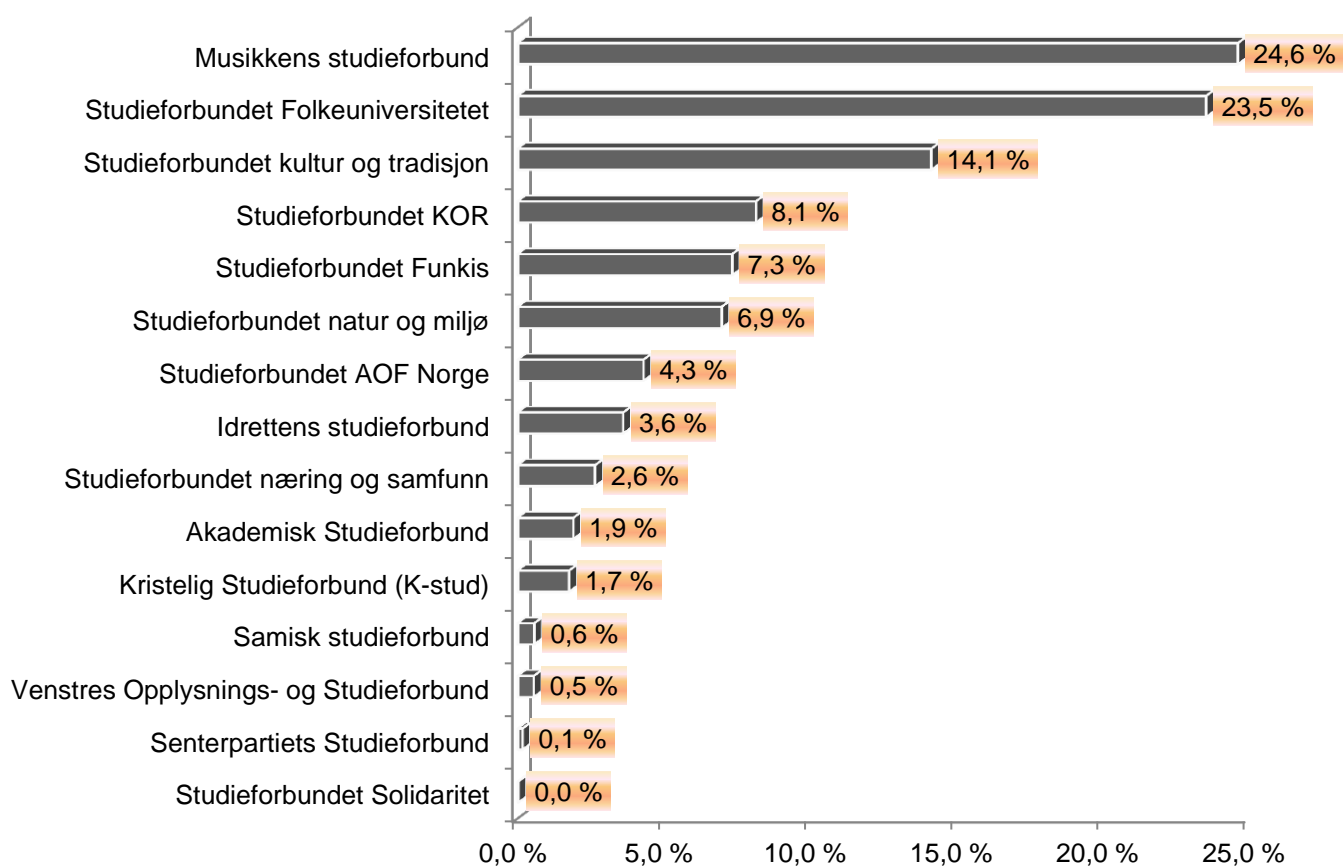

Kurstimer i prosent for fylket fordelt på studieforbund

Kurstimer i prosent for fylket fordelt på hovedemner